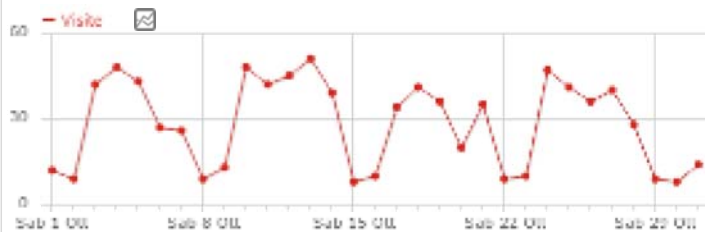

SITO:: UNIMORE ▾

DA 2016-10-01 A 2016-10-31 📅

TRASPARENZA ALL 🗨

DASHBOARD ▾

NUOVO AGGIORNAMENTO: PIWIK 3.0.0 📢

Visite nel Periodo