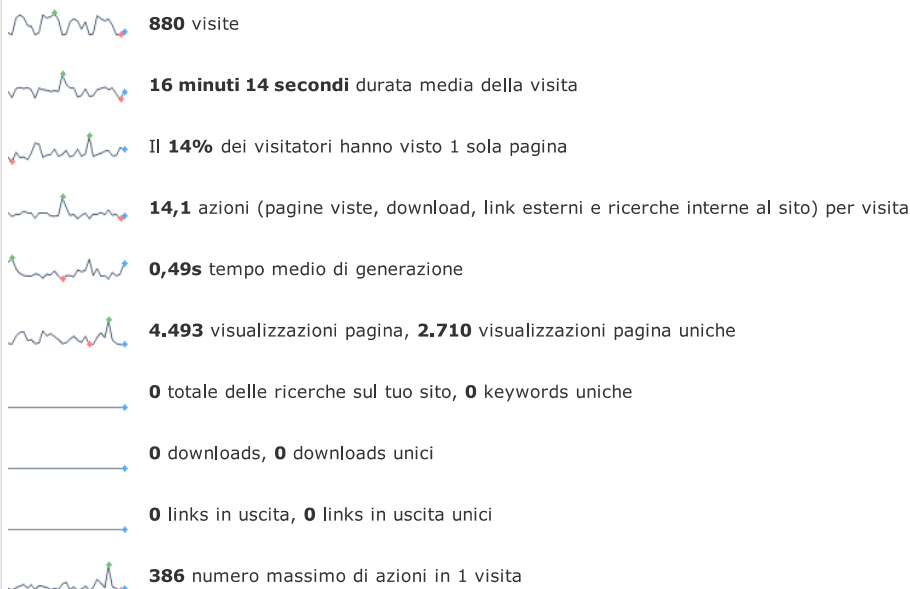

SITO:: UNIMORE ▾

DA 2016-10-01 A 2016-10-31 📅

TRASPARENZA ALL 🗨

DASHBOARD ▾

NUOVO AGGIORNAMENTO: PIWIK 3.0.0 📢

Visite nel Periodo

Riepilogo visite

Visite per ora del server

Durata delle visite

1-2 min 2-4 min 10-15 min 7-10 min 15-30 min 30+ min 0-10 11-30 4-7 min 31-60

Elenco di Siti web esterni

SITO:	▼ VISITE
www.economia.unimore.it	10
www.ingmo.unimore.it	5
www.dce.unimore.it	4
www.dscg.unimore.it	3
www.sba.unimore.it	3
gsa.unimo.it	2
www.dslc.unimore.it	2
www.dsv.unimore.it	2
www.unirms.sm	2
demoacm1.unimore.it	1
dolly.dslc.unimore.it	1
notizie.unimo.it	1
www.affaristituzionalicontrattare.unimore.it	1
www.cea.unimore.it	1
www.cigs.unimore.it	1
www.def.unimore.it	1
www.des.unimore.it	1
www.dismi.unimore.it	1
www.international.unimore.it	1
www.mastersportal.eu	1
www.medicina.unimore.it	1
www.organizzazione.unimore.it	1
www.policlinico.mo.it	1
www.universitaly.it	1