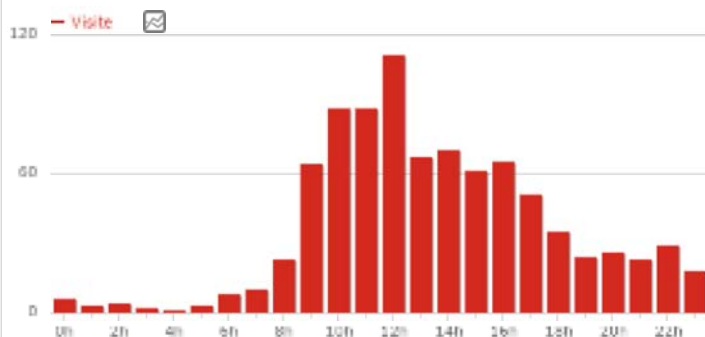

SITO:: UNIMORE ▾

DA 2016-10-01 A 2016-10-31 📅

TRASPARENZA ALL 🗨

DASHBOARD ▾

NUOVO AGGIORNAMENTO: PIWIK 3.0.0 📢

Visite nel Periodo

Riepilogo visite

Visite per ora del server