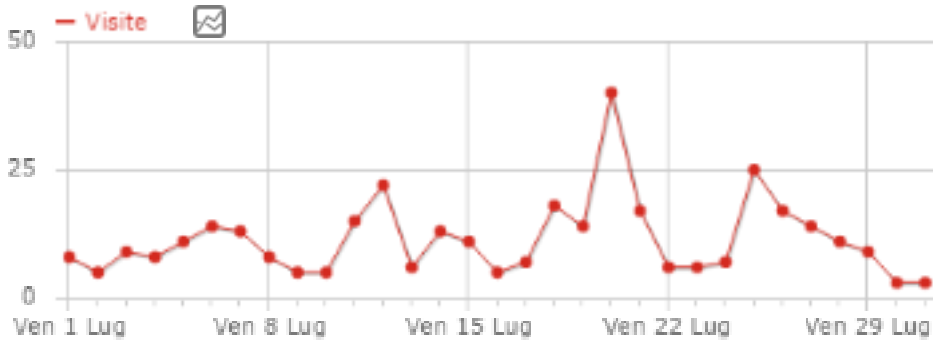

SITO:: UNIMORE ▾

DA 2016-07-01 A 2016-07-31 TRASPARENZA ESTERNI ... 

DASHBOARD ▾

Visite nel Periodo

Riepilogo visite

**355** visite**9 minuti 5 secondi** durata media della visitaIl **23%** dei visitatori hanno visto 1 sola pagina**10,9** azioni (pagine viste, download, link esterni e ricerche interne al sito) per visita**1,02s** tempo medio di generazione**1.250** visualizzazioni pagina, **801** visualizzazioni pagina uniche**0** totale delle ricerche sul tuo sito, **0** keywords uniche**0** downloads, **0** downloads unici**0** links in uscita, **0** links in uscita unici**295** numero massimo di azioni in 1 visita

Visite per ora del server

Durata delle visite

[1-2 min](#)
[4-7 min](#)
[15-30 min](#)
[30+ min](#)
[10-15 min](#)
[7-10 min](#)
[11-30](#)
[31-60](#)
0-10
[2-4 min](#)

Elenco di Siti web esterni

SITO:	▼ VISITE
www.google.it	7
com.google.android.googlequicksearchbox	5
it.search.yahoo.com	2
r.search.yahoo.com	2
www.bing.com	2
www.policlinico.mo.it	2
gsa.unimo.it	1
thesmartsearch.net	1
www.dce.unimore.it	1
www.def.unimore.it	1
www.magellanopa.it	1
www.municipio.re.it	1
www.scienze naturali.unimore.it	1