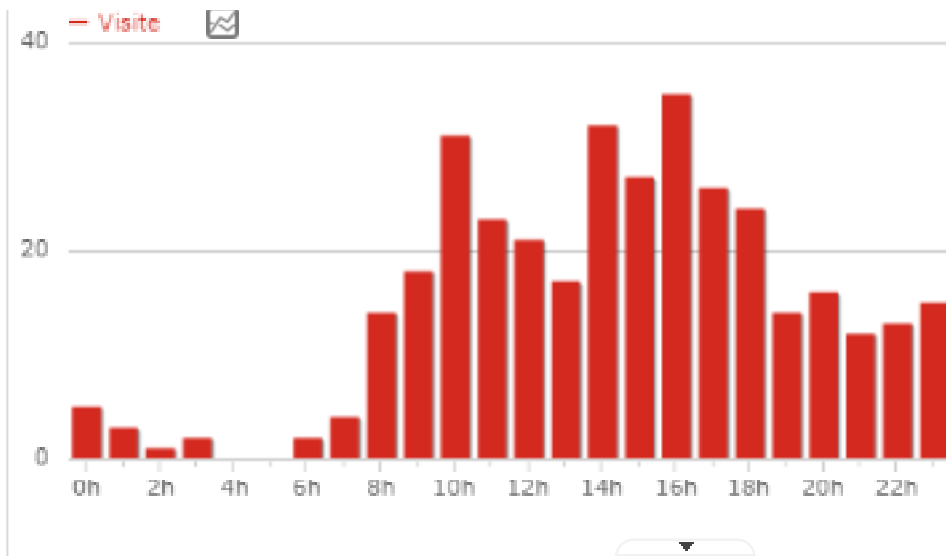

Durata delle visite

[1-2 min](#)
[4-7 min](#)
[15-30 min](#)
[30+ min](#)
[10-15 min](#)
[7-10 min](#)
[11-30](#)
[31-60](#)
0-10
[2-4 min](#)

Elenco di Siti web esterni

SITO:	▼ VISITE
www.google.it	7
com.google.android.googlequicksearchbox	5
it.search.yahoo.com	2
r.search.yahoo.com	2
www.bing.com	2
www.policlinico.mo.it	2
gsa.unimo.it	1
thesmartsearch.net	1
www.dce.unimore.it	1
www.def.unimore.it	1
www.magellanopa.it	1
www.municipio.re.it	1
www.scienze naturali.unimore.it	1

1-13 di 13