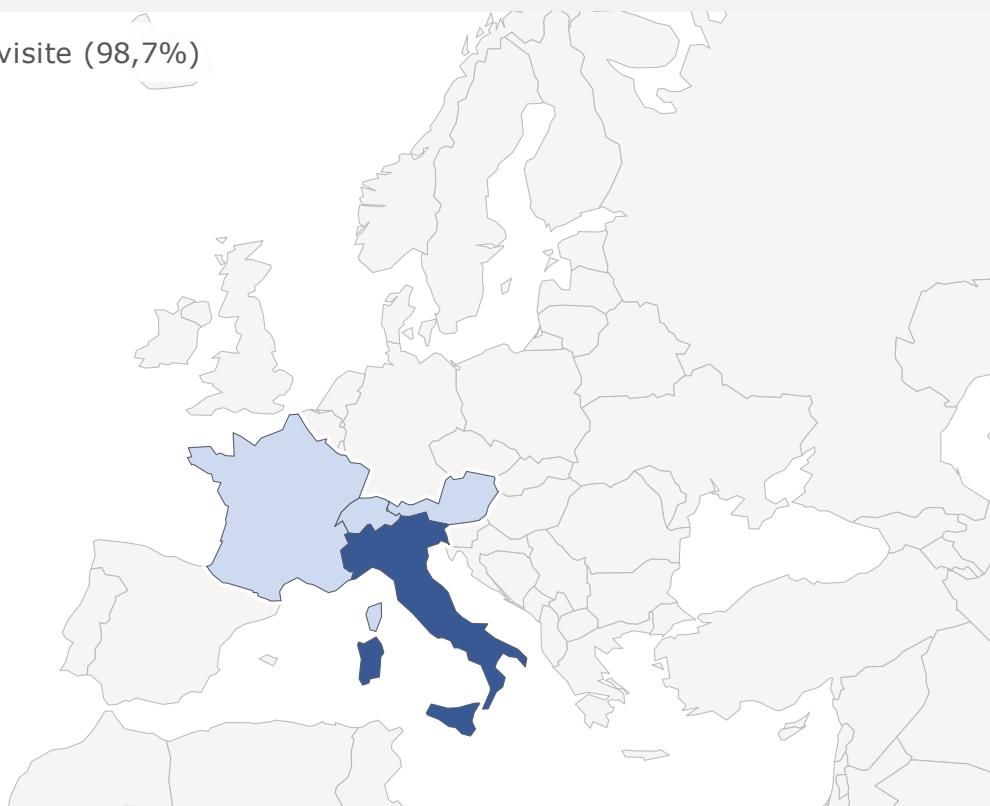

+ www.dsv.unimore.it	1
+ www.giurisprudenza.unimore.it	1
+ www.magellanopa.it	1
+ www.organizzazione.unimore.it	1
www.des.unimore.it	-

1-14 di 14

Motori di ricerca

MOTORE DI RICERCA

▼ VISITE

+  Google	59
+  Ask	2
+  Yahoo!	2
+  Bing	1

1-4 di 4

Mappa Visitatori

368 visite (98,7%)

Nazioni

Europa

Visite

Browser dei visitatori

BROWSER	VISITE
Internet Explorer	140
Firefox	82
Chrome	70
Chrome Mobile	29
Mobile Safari	25
Safari	10
Android Browser	9
IE Mobile	3
Iceweasel	2
Chrome Mobile iOS	1