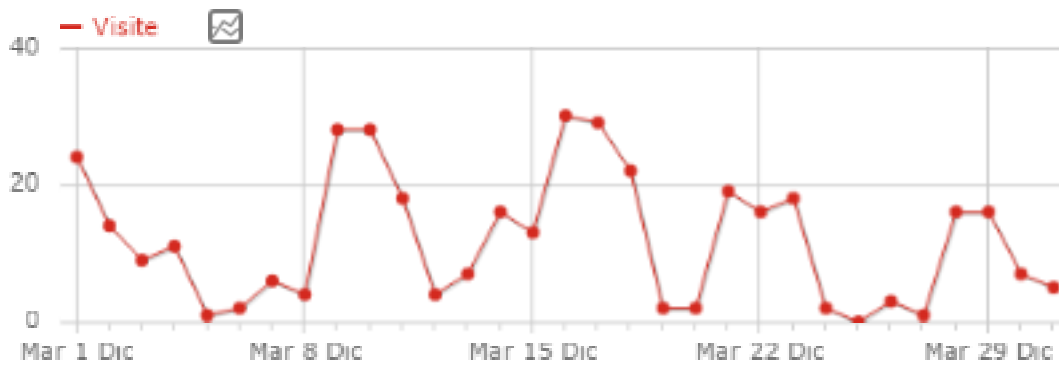

SITO:: UNIMORE ▾

DA 2015-12-01 A 2015-12-31 TRASPARENZA ALL 

DASHBOARD ▾

NUOVO AGGIORNAMENTO: PIWIK 2.16.1 

Visite nel Periodo

Riepilogo visite

**373** visite**22 minuti 12 secondi** durata media della visitaIl **4%** dei visitatori hanno visto 1 sola pagina

per visita

17,4 azioni (pagine viste, download, link esterni e ricerche interne al sito)**0,33s** tempo medio di generazione**2.527** visualizzazioni pagina, **1.473** visualizzazioni pagina uniche**0** totale delle ricerche sul tuo sito, **0** keywords uniche**0** downloads, **0** downloads unici**0** links in uscita, **0** links in uscita unici

125 numero massimo di azioni in 1 visita

Visite per ora del server

Durata delle visite

[30+ min](#)
[1-2 min](#)
[7-10 min](#)
[4-7 min](#)
[0-10](#)
[10-15 min](#)
[31-60](#)
[15-30 min](#)
[2-4 min](#)
[11-30](#)