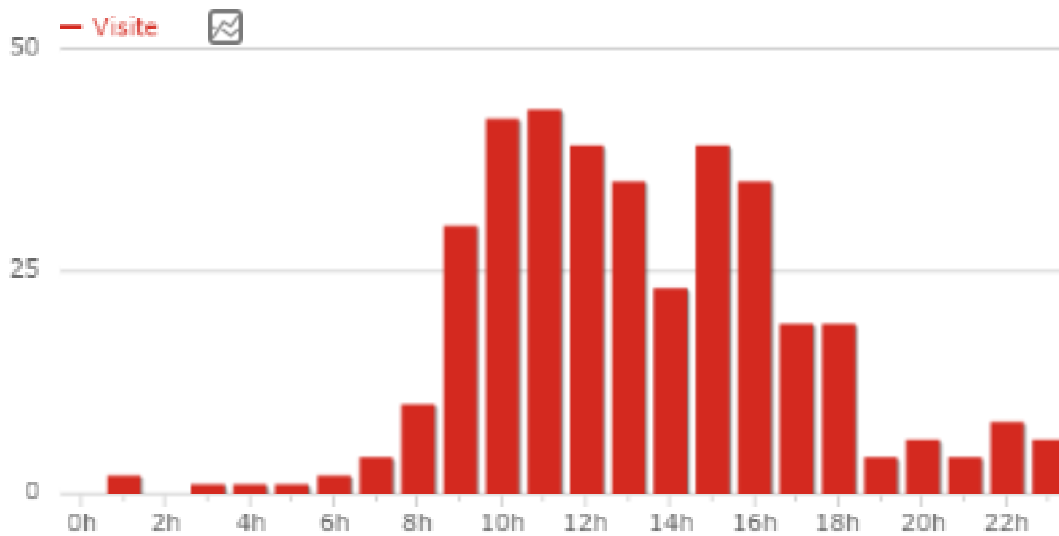

SITO:: UNIMORE ▾

DA 2015-12-01 A 2015-12-31 TRASPARENZA ALL 

DASHBOARD ▾

NUOVO AGGIORNAMENTO: PIWIK 2.16.1 

Visite nel Periodo

Riepilogo visite

**373** visite**22 minuti 12 secondi** durata media della visitaIl **4%** dei visitatori hanno visto 1 sola pagina

per visita

17,4 azioni (pagine viste, download, link esterni e ricerche interne al sito)**0,33s** tempo medio di generazione**2.527** visualizzazioni pagina, **1.473** visualizzazioni pagina uniche**0** totale delle ricerche sul tuo sito, **0** keywords uniche**0** downloads, **0** downloads unici**0** links in uscita, **0** links in uscita unici

125 numero massimo di azioni in 1 visita

Visite per ora del server

Durata delle visite

[30+ min](#)
[1-2 min](#)
[7-10 min](#)
[4-7 min](#)
[0-10](#)
[10-15 min](#)
[31-60](#)
[15-30 min](#)
[2-4 min](#)
[11-30](#)